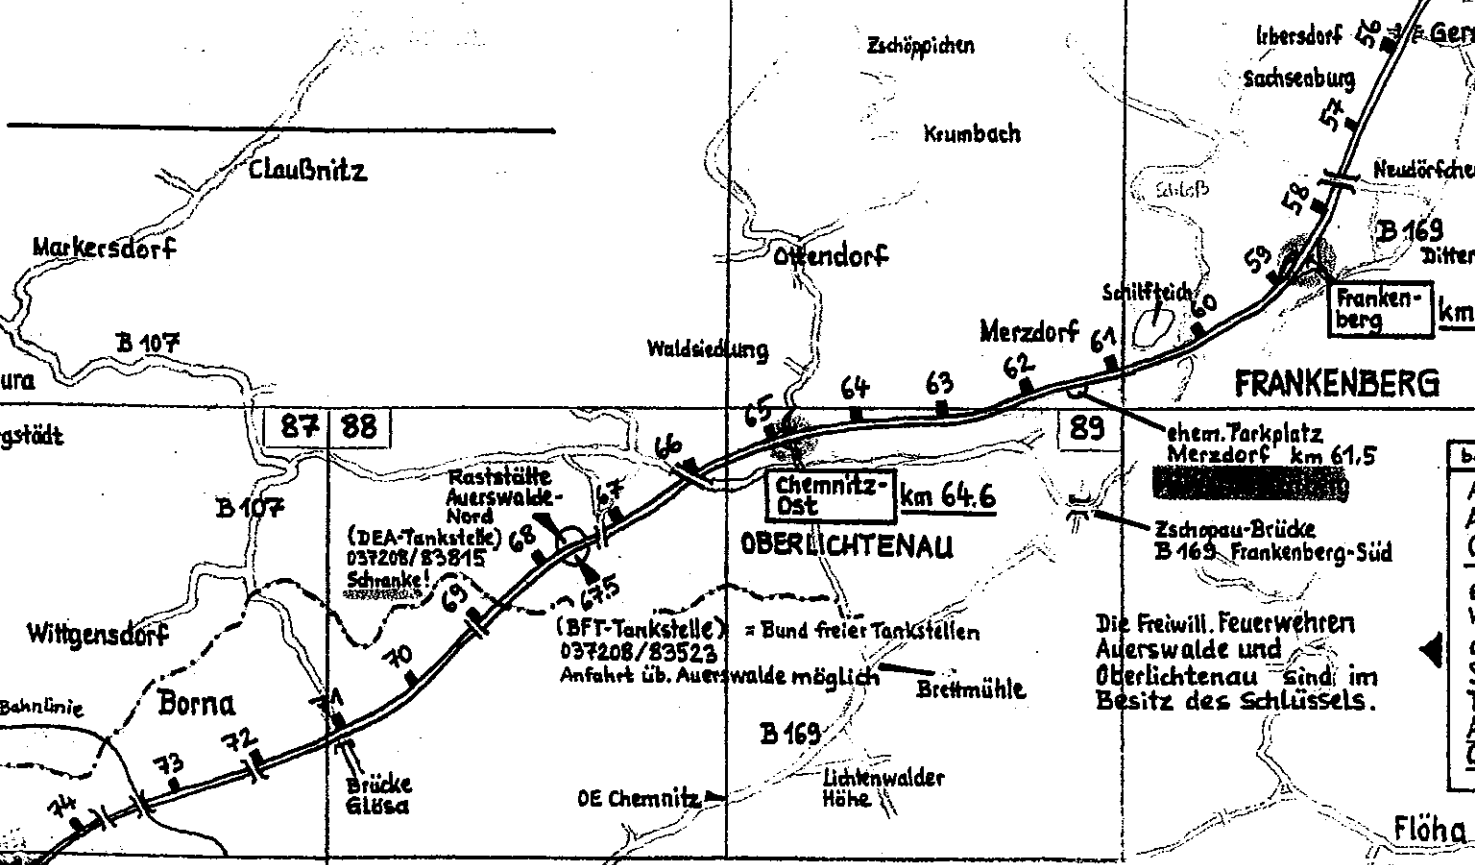

Jede Schnelleinsatzgruppe führt Material zur Versorgung von 20 Verletzten mit (betrifft Sanitätsausrüstung), einschließlich Zelte, Decken, Tragen, Beleuchtungs- u. Notstromaggregat.

Einsatzeinheiten zur Verstärkung des Rettungsdienstes (Kreisgebiet)

- **Schnelleinsatzgruppe SEG = DRK-Hainichen**
  im Dienst: 037207/6890
  außer Dienst: Herr Illig = 0172/3713590
  Herr Stehr = 0177/2313689
- **Schnelleinsatzgruppe SEG = DRK-Rochlitz**
  im Dienst: 03737/49290
  außer Dienst: Herr Lamm 03737/46383
  0172/3719270
  Fr. Schebitz 03737/49597, Fr. Kiefer 03737/40862
- **Katastrophenschutz Betreuungszug = JUH-Lunzenau**
  im Dienst: JUH Lugau 037295/5030 außer Dienst: 0172/9302261

Fahrzeuge / Ausrüstung:
• KTW = RK HC 41/89/1
• GTW = z. Zt. nach ohne Funk mit Hänger
• ELW = z. Zt. nach ohne Funk
• MTW = z. Zt. nach ohne Funk mit Hänger

Bundesautobahn A4

Rettungsleitstelle Mittweida Stand: Februar 1999

- mit Seitenangabe des ADAC-Stadtatlas „Chemnitz“ (A4 = Seite 110-148)
- mit Seitenangabe des ADAC-Stadtatlas „Dresden“ (A4 = Seite 187-165)

LNA Gruppe der Leitenden Notärzte

FME	außer Dienst	außer Dienst	FME
H. MR Schürer 07 401	037207 / 2256	H. Dr. Timmel 037206 / 81158	07 923
H. Dr. Gähler 07 473	037206 / 3087		
Fr. Dr. Preis 07 472	034328 / 54737		
H. Bartel 07 474	037381 / 80490		
H. DM Hauße 07 922	034346 / 61784		
H. DM Eisold 07 921	0172 / 7224983		
H. DM Kästner 07 923	03724 / 856448		

OrgL Organisatorische Leiter Rett.dienst

Altmitweida

MITTWEIDA

Rettungsmotorrad
Rotkreuz Hainichen 89/3 FME 07 988
Funktelefon